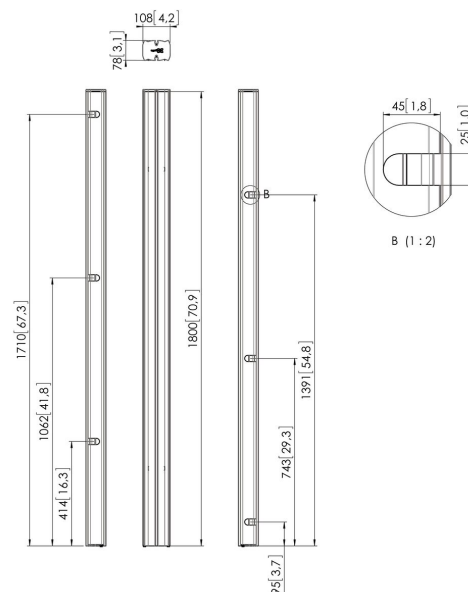

PUC 2718 Palo, colore silver

I tubi sono il collegamento fra la base da pavimento e l'interfaccia per schermi e sono disponibili in 3 lunghezze differenti, 150 cm, 180 cm e 200 cm. Essi sono dotati di un sistema per la gestione dei cavi (CIS®) e si possono abbinare a tutti gli accessori Connect-it. La Serie PUC 27xx si può utilizzare in abbinamento con le soluzioni da pavimento.

PUC 2718 Palo, colore silver

Specifiche

Numero dell'articolo (SKU)	7227184
Colore	Argento
EAN scatola singola	8712285323683
Lunghezza	1800
Certificazione TÜV	Si
Garanzia	5 anni
Schermi back-to-back	True
Eccezioni Conned It	2x if inches gte 65