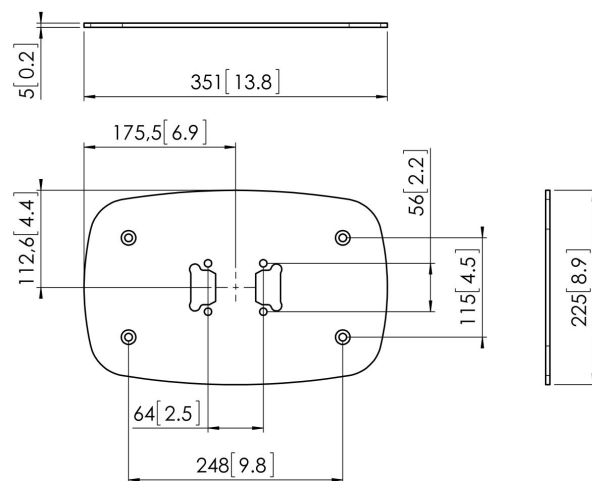

## PFF 7060 Piastra per montaggio fisso a pavimento

La piastra da pavimento PFF 7060 fa parte del sistema modulare Connect-it. Con questa piastra da pavimento potete creare una soluzione da pavimento permanente multiuso.

### Specifiche

Numero dell'articolo (SKU)	7327064
Colore	Argento
EAN scatola singola	8712285323881
Altezza	5
Larghezza	351
Profondità	225
Certificazione TÜV	Si
Garanzia	5 anni

VOGEL'S HOLDING BV (©)

Tutti i diritti riservati  
Soggetto a errori di stampa,  
modifiche tecniche e di prezzo.