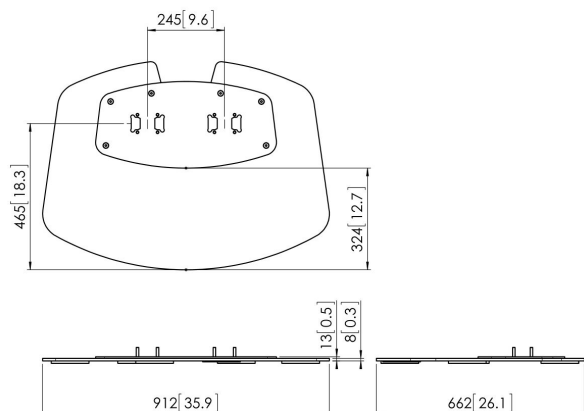

PFF 7030 Piastra a pavimento

La piastra da pavimento PFF 7030 fa parte del sistema modulare Connect-it con il quale è possibile creare una soluzione di fissaggio da pavimento. La costruzione a doppio tubo consente l'utilizzo con schermi da grandi a extra large. La stabilità supplementare la rende ideale per gli schermi interattivi. La PFA 9126 è fornita di serie con la PFF 7030.

PFF 7030 Piastra a pavimento

Specifiche

Numero dell'articolo (SKU)	7327030
Colore	Nero
EAN scatola singola	8712285323782
Altezza	13
Larghezza	912
Profondità	662
Certificazione TÜV	Sì
Garanzia	5 anni
Larghezza massima dell'interfaccia (mm)	290