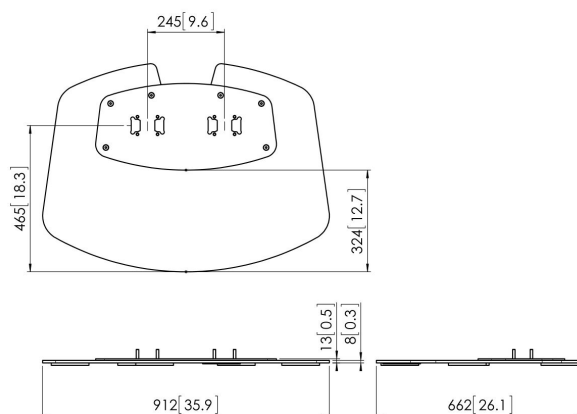

PFF 7030 Piastra a pavimento

La piastra da pavimento PFF 7030 fa parte del sistema modulare Connect-it con il quale è possibile creare una soluzione di fissaggio da pavimento. La costruzione a doppio tubo consente l'utilizzo con schermi da grandi a extra large. La stabilità supplementare la rende ideale per gli schermi interattivi. La PFA 9126 è fornita di serie con la PFF 7030.

PFF 7030 Piastra a pavimento

Specifiche

Numero dell'articolo (SKU)	7327034
Colore	Argento
EAN scatola singola	8712285323805
Altezza	13
Larghezza	912
Profondità	662
Certificazione TÜV	Si
Garanzia	5 anni
Larghezza massima dell'interfaccia (mm)	290