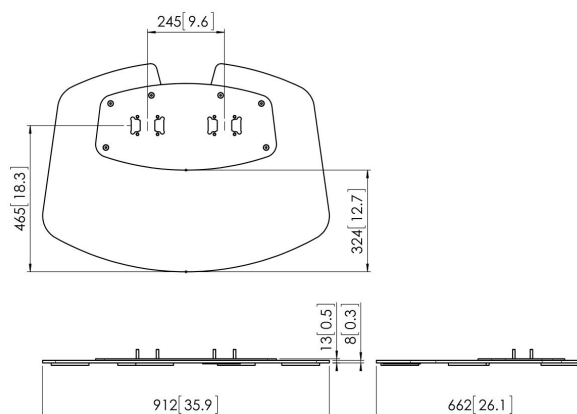

PFF 7030 Plaque de sol

La plaque de sol PFF 7030 fait partie du système modulaire Connect-it qui vous permet de créer un socle. La construction à double potence permet de l'utiliser pour les écrans de grande et de très grande taille. Sa remarquable stabilité en fait la solution idéale pour les écrans interactifs.

PFF 7030 Plaque de sol

Spécifications

N° d'article (SKU)	7327034
Couleur	Argent
EAN emballage unitaire	8712285323805
Hauteur	13
Largeur	912
Profondeur	662
Certifié TÜV	Oui
Garantie	5 ans
Largeur max. interface (mm)	290