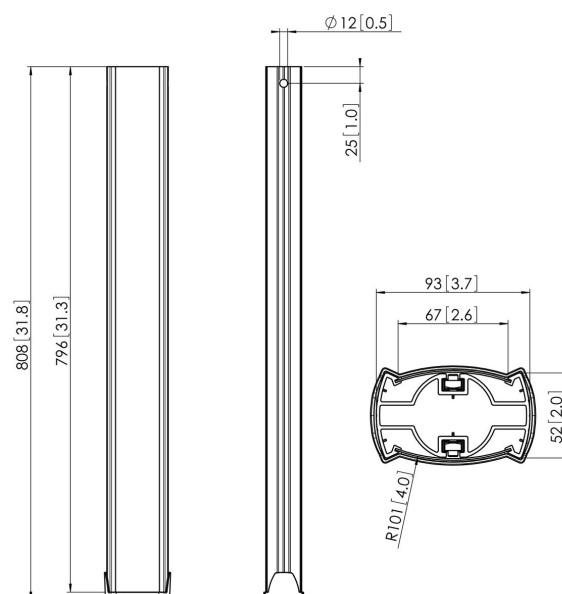

## PUC 2508 Palo 80 cm, colore nero

Il modello PUC 2508 è un tubo da 80 cm e fa parte del sistema modulare Connect-it con il quale è possibile creare una soluzione di fissaggio a soffitto personalizzata per gli schermi di media e grande dimensione.

## PUC 2508 Palo 80 cm, colore nero

### Specifiche

Numero dell'articolo (SKU)	7225080
Colore	Nero
EAN scatola singola	8712285329340
Lunghezza	800
Certificazione TÜV	Si
Garanzia	5 anni
Massimo peso di carico (kg/Lbs)	80 / 176.37
Schermi back-to-back	True
Eccezioni Conned It	2x if inches gte 65