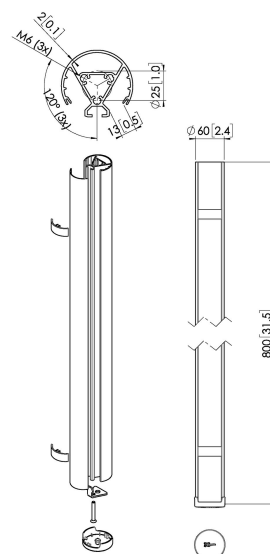

PUC 2408 Tube 80 cm, noir

Principaux avantages

- Design haut de gamme élégant
- Éléments modulaires
- Rangement des câbles
- Également pour plafonds inclinés
- Facile à installer

Le PUC 2408 est un tube de 80 cm qui fait partie du système modulaire Connect-it qui vous permet de créer votre propre solution de montage au plafond pour des écrans de petite et moyenne taille.

PUC 2408 Tube 80 cm, noir

Spécifications

N° d'article (SKU)	7224080
Couleur	Noir
EAN emballage unitaire	8712285344428
Longueur	800
Largeur	60
Certifié TÜV	Oui
Garantie	5 ans
Charge max. (k/Lbs)	40 / 88.18
Écrans dos-à-dos	False