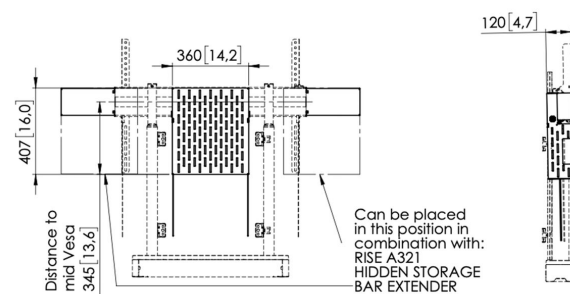

Unité de rangement cachée RISE A311 pour les systèmes de levage d'écran motorisés RISE (noir)

Principaux avantages

- Complétez votre éleveurs d'écran électriques RISE avec des accessoires pratiques
- Pour montage sur les solutions sol-mur RISE
- Pour montage sur le chariot RISE, pied de sol
- Installation rapide et simple
- Certifié TÜV-5

Unité de rangement cachée pour systèmes de levage d'écran

Le RISE A311 est une unité de rangement cachée pratique qui peut être facilement fixée à un système de levage d'écran motorisé RISE de Vogel's. Cette unité de rangement ouverte, qui mesure 36 cm de largeur x 12 cm de profondeur x 40,7 cm de hauteur, s'accroche solidement à l'arrière du système de levage d'écran et reste ainsi hors de vue. Cet accessoire se déplace en même temps que le réglage en hauteur du système de levage d'écran motorisé. Facile à associer En association avec la barre d'extension RISE A321, vous pouvez fixer plusieurs unités de rangement cachées RISE A311 au bon endroit sur un système de levage d'écran motorisé RISE de Vogel's.

Unité de rangement cachée RISE A311 pour les systèmes de levage d'écran motorisés RISE (noir)

Spécifications

N° d'article (SKU)	7303110
Couleur	Noir
EAN emballage unitaire	8712285356902
Hauteur	403
Largeur	356
Profondeur	120
Certifié TÜV	Oui
Garantie	5 ans
Charge max. (k/Lbs)	10 / 22.05