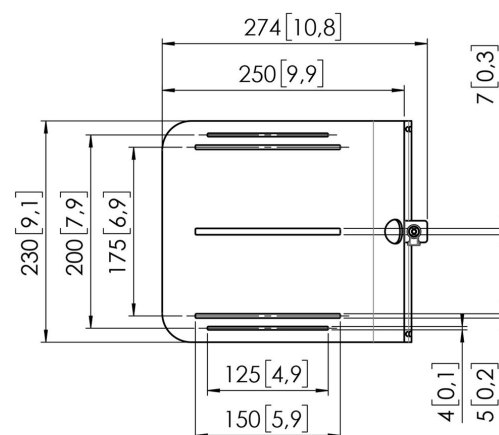

Piattaforma videocamera per videoconferenza RISE A141 per sollevatori per schermi motorizzati RISE (nero)

Benefici chiave

- Complete su sollevatori per schermi elettrici RISE con prácticos accesorios
- Installazione rapida e semplice
- Certificato TÜV-5

Piattaforma videocamera per videoconferenza per sollevatori per schermi

La piattaforma videocamera per videoconferenza RISE A141 può essere facilmente aggiunta a un sollevatore per schermi motorizzato RISE di Vogel's. Le dimensioni della piattaforma sono: 22,9 cm di larghezza x 21,9 cm di profondità x 7,8 cm di altezza. La videocamera è fissata in posizione e si muove insieme alla regolazione dell'altezza del sollevatore per schermi motorizzato. Installazione semplice. In combinazione con il kit per montaggio accessori A111, puoi fissare la piattaforma videocamera per videoconferenza in modo rapido e semplice al retro dello schermo.

Piattaforma videocamera per videoconferenza RISE A141 per sollevatori per schermi motorizzati RISE (nero)

Specifiche

Numero dell'articolo (SKU)	7301410
Colore	Nero
EAN scatola singola	8712285356827
Altezza	92
Larghezza	230
Profondità	274
Certificazione TÜV	Si
Garanzia	5 anni
Massimo peso di carico (kg/Lbs)	4 / 8.82