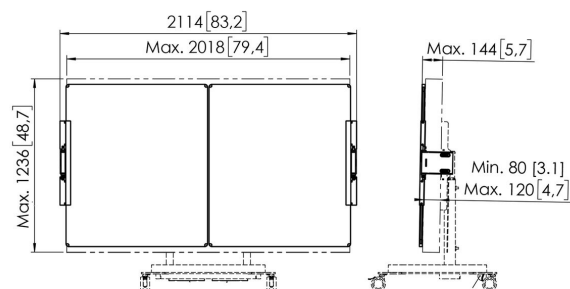

RISE A228 Set di lavagne bianche 86" per supporti motorizzati per display RISE (bianco) o piedistallo (nero)

Benefici chiave

- Complete su sollevatori per schermi elettrici RISE con prácticos accesorios
- Per il montaggio sul carrello o piedistallo RISE
- Installazione rapida e semplice
- Certificato TÜV-5

Set di lavagne bianche da 86"

Questo set di lavagne bianche RISE A228 da 86" è realizzato su misura per il supporto motorizzato per display RISE o piedistallo di Vogel's. Con questo accessorio, puoi montare una lavagna bianca alla sinistra e alla destra di un display da 86 pollici. I contrappesi aggiuntivi assicurano un'installazione e un uso sicuri. Le lavagne in acciaio smaltato sono dotate di cerniere sviluppate da Vogel's. Di conseguenza, le lavagne non si aprono spontaneamente, anche dopo un uso frequente. Installazione semplice I cardini regolabili di questo set accessorio permettono di variarne la profondità, l'altezza e la larghezza in modo che le lavagne bianche si adattino sempre allo schermo, indipendentemente dal tipo utilizzato.

RISE A228 Set di lavagne bianche 86" per supporti motorizzati per display RISE (bianco) o piedistallo (nero)

Specifiche

Numero dell'articolo (SKU)	7302280
Colore	Bianco
EAN scatola singola	8712285358944
Altezza	1157
Larghezza	4130
Profondità	142
Certificazione TÜV	Si
Inclinazione	Inclinazione -4°/+4°
Garanzia	5 anni
Garanzia lavagne in acciaio smaltato	25 anni
Profondità regolabile	True
Altezza regolabile	True
Dimensione massima dello schermo (pollici)	86
Dimensione minima dello schermo (pollici)	86