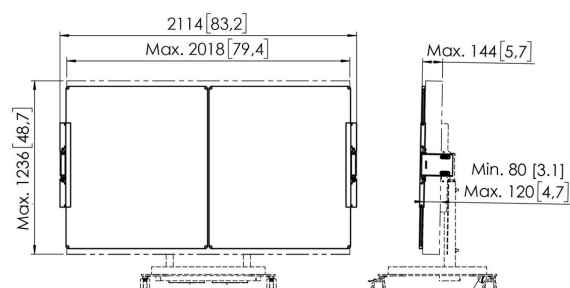

## Ensemble tableau blanc RISE A228 86" pour trolley motorisé de levage d'écran ou pied de sol RISE (blanc)

### Ensemble de tableaux blancs pour 86"

Cet ensemble tableau blanc RISE A228 86" est fabriqué sur mesure pour le trolley motorisé de levage d'écran RISE de Vogel's ou le pied de sol. Avec cet accessoire, vous pouvez monter un tableau blanc à gauche et à droite d'un écran de 86 pouces. Les contrepoids ajoutés garantissent une installation et une utilisation sûres. Les panneaux en acier émaillé sont équipés de charnières développées par Vogel's. Par conséquent, les tableaux blancs ne s'ouvrent pas tout seul, même après une utilisation fréquente. Facile à installer Les charnières réglables de cet ensemble d'accessoires vous permettent de varier la profondeur, la hauteur et la largeur afin que les tableaux blancs s'adaptent toujours à l'écran, quel que soit l'écran que vous utilisez.

### Spécifications

N° d'article (SKU)	7302280
Couleur	Blanc
EAN emballage unitaire	8712285358944
Hauteur	1157
Largeur	4130
Profondeur	142
Certifié TÜV	Oui
Inclinaison	Inclinaison -4°/+4°
Garantie	5 ans
Garantie panneaux en acier émaillé	25 ans
Profondeur réglable	True
Hauteur réglable	True
Dimensions max. écran (pouce)	86
Dimensions min. écran (pouce)	86