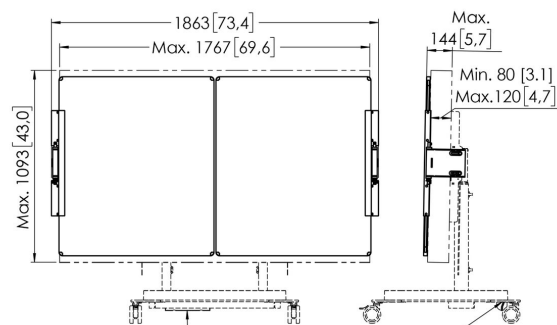

RISE A227 Set di lavagne bianche 75" per supporti motorizzati per display RISE (bianco) o piedistallo (nero)

Benefici chiave

- Complete su sollevatori per schermi elettrici RISE con prácticos accesorios
- Per il montaggio sul carrello o piedistallo RISE
- Installazione rapida e semplice
- Certificato TÜV-5

Set di lavagne bianche da 75"

Questo set di lavagne bianche RISE A227 da 75" è realizzato su misura per il supporto motorizzato per display RISE o piedistallo di Vogel's. Con questo accessorio, puoi montare una lavagna bianca alla sinistra e alla destra di un display da 75 pollici. I contrappesi aggiuntivi assicurano un'installazione e un uso sicuri. Le lavagne in acciaio smaltato sono dotate di cerniere sviluppate da Vogel's. Di conseguenza, le lavagne non si aprono spontaneamente, anche dopo un uso frequente. Le lavagne in acciaio smaltato sono dotate di cerniere sviluppate da Vogel's. Di conseguenza, le lavagne non si aprono spontaneamente, anche dopo un uso frequente. Installazione semplice I cardini regolabili di questo set accessorio permettono di variarne la profondità, l'altezza e la larghezza in modo che le lavagne bianche si adattino sempre allo schermo, indipendentemente dal tipo utilizzato.

RISE A227 Set di lavagne bianche 75" per supporti motorizzati per display RISE (bianco) o piedistallo (nero)

Specifiche

Numero dell'articolo (SKU)	7302270
Colore	Bianco
EAN scatola singola	8712285358920
Altezza	1020
Larghezza	3627
Profondità	142
Certificazione TÜV	Si
Inclinazione	Inclinazione -4°/+4°
Garanzia	5 anni
Garanzia lavagne in acciaio smaltato	25 anni
Profondità regolabile	True
Altezza regolabile	True
Dimensione massima dello schermo (pollici)	75
Dimensione minima dello schermo (pollici)	75