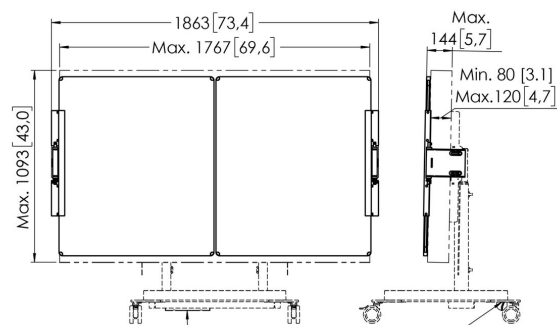

## Ensemble tableau blanc RISE A227 75" pour trolley motorisé de levage d'écran ou pied de sol RISE (blanc)

### Ensemble de tableaux blancs pour 75"

Cet ensemble tableau blanc RISE A227 75" est fabriqué sur mesure pour le trolley motorisé de levage d'écran RISE de Vogel's ou le pied de sol. Avec cet accessoire, vous pouvez monter un tableau blanc à gauche et à droite d'un écran de 75 pouces. Les contrepoids ajoutés garantissent une installation et une utilisation sûres. Les panneaux en acier émaillé sont équipés de charnières développées par Vogel's. Par conséquent, les tableaux blancs ne s'ouvrent pas tout seul, même après une utilisation fréquente. Facile à installer. Les charnières réglables de cet ensemble d'accessoires vous permettent de varier la profondeur, la hauteur et la largeur afin que les tableaux blancs s'adaptent toujours à l'écran, quel que soit l'écran que vous utilisez.

### Spécifications

N° d'article (SKU)	7302270
Couleur	Blanc
EAN emballage unitaire	8712285358920
Hauteur	1020
Largeur	3627
Profondeur	142
Certifié TÜV	Oui
Inclinaison	Inclinaison -4°/+4°
Garantie	5 ans
Garantie panneaux en acier émaillé	25 ans
Profondeur réglable	True
Hauteur réglable	True
Dimensions max. écran (pouce)	75
Dimensions min. écran (pouce)	75