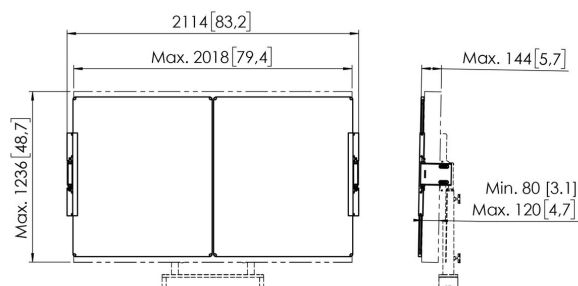

Set di lavagne bianche RISE A218 da 86" per la soluzione da pavimento a muro del sollevatore per schermi motorizzato RISE (bianco)

- Complete su sollevatori per schermi elettrici RISE con prácticos accesorios
- Per il montaggio sulle soluzioni da pavimento a muro RISE
- Installazione rapida e semplice
- Certificato TÜV-5

Set di lavagne bianche da 86"

Questo set di lavagne bianche RISE A218 da 86" è realizzato su misura per la soluzione da pavimento a muro del sollevatore motorizzato RISE di Vogel's. Con questo accessorio, puoi montare una lavagna bianca alla sinistra e alla destra di un display da 86 pollici. Le lavagne in acciaio smaltato sono dotate di cerniere sviluppate da Vogel's. Di conseguenza, le lavagne non si aprono spontaneamente, anche dopo un uso frequente. Installazione semplice I cardini regolabili di questo set accessorio permettono di variarne la profondità, l'altezza e la larghezza in modo che le lavagne bianche si adattino sempre allo schermo, indipendentemente dal tipo utilizzato.

Set di lavagne bianche RISE A218 da 86" per la soluzione da pavimento a muro del sollevatore per schermi motorizzato RISE (bianco)

Specifiche

Numero dell'articolo (SKU)	7302180
Colore	Bianco
EAN scatola singola	8712285356889
Altezza	1157
Larghezza	4130
Profondità	142
Certificazione TÜV	Si
Inclinazione	Inclinazione -4°/+4°
Garanzia	5 anni
Garanzia lavagne in acciaio smaltato	25 anni
Profondità regolabile	True
Altezza regolabile	True
Dimensione massima dello schermo (pollici)	86
Dimensione minima dello schermo (pollici)	86