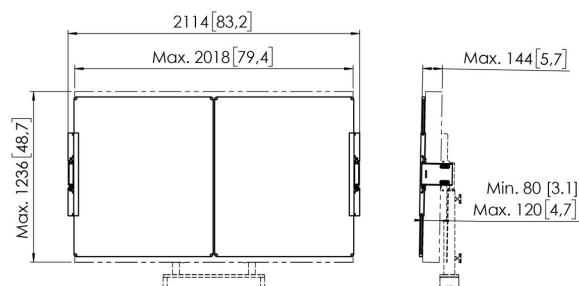

Kit tableau blanc 86" RISE A218 pour solution sol-mur de système de levage d'écran motorisé RISE (blanc)

Principaux avantages

- Complétez votre élévateurs d'écran électriques RISE avec des accessoires pratiques
- Pour montage sur les solutions sol-mur RISE
- Installation rapide et simple
- Certifié TÜV-5

Kit tableau blanc pour 86"

Ce kit tableau blanc RISE A218 86" est fabriqué sur mesure pour la solution sol-mur de système de levage d'écran motorisé RISE de Vogel's. Avec cet accessoire, vous pouvez monter un tableau blanc à gauche et à droite d'un écran de 86 pouces. Les panneaux en acier émaillé sont équipés de charnières développées par Vogel's. Par conséquent, les tableaux blancs ne s'ouvrent pas tout seul, même après une utilisation fréquente. Facile à installer Les charnières réglables de ce kit d'accessoires vous permettent de varier la profondeur, la hauteur et la largeur afin que les tableaux blancs s'adaptent toujours à l'écran, quel que soit l'écran que vous utilisez.

Kit tableau blanc 86" RISE A218 pour solution sol-mur de système de levage d'écran motorisé RISE (blanc)

Spécifications

N° d'article (SKU)	7302180
Couleur	Blanc
EAN emballage unitaire	8712285356889
Hauteur	1157
Largeur	4130
Profondeur	142
Certifié TÜV	Oui
Inclinaison	Inclinaison -4°/+4°
Garantie	5 ans
Garantie panneaux en acier émaillé	25 ans
Profondeur réglable	True
Hauteur réglable	True
Dimensions max. écran (pouce)	86
Dimensions min. écran (pouce)	86