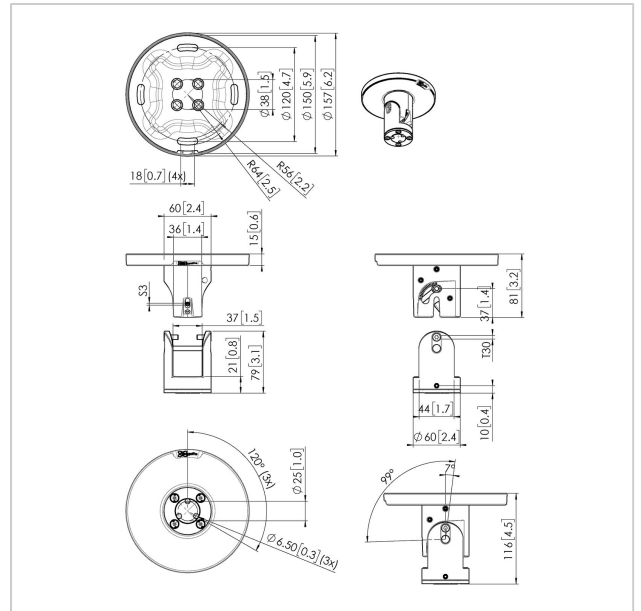

PUC 1045 Piastra a soffitto con rotazione e inclinazione

Numero dell'articolo (SKU) 7210450
 Colore Nero

Benefici chiave

- Girevoli
- Realizzato con materiali di alta qualità
- Design esclusivo e raffinato

La piastra da soffitto PUC 1045 fa parte del sistema modulare Connect-it. È possibile utilizzare questa piastra da soffitto in combinazione con un tubo PUC 24xx per creare una soluzione a soffitto per schermi di piccole e medie dimensioni, con un peso massimo di 40 kg (88,2 libbre). La piastra da soffitto è adatta a soffitti piatti o inclinati fino a 90° e presenta una capacità di rotazione unica nel suo genere che consente di regolare la posizione del display.

Specifiche

Numero del tipo di prodotto	PUC 1080
Numero dell'articolo (SKU)	7210450
Colore	Nero
EAN scatola singola	8712285343940
Altezza	116
Larghezza	157
Profondità	157
Certificazione TÜV	Sì
Inclinazione	Inclinazione fino a 90°
Rotazione	A 360°
Garanzia	5 anni
Massimo peso di carico (kg)	40
Opzioni per piastre a soffitto	Inclinato (multidirezionale)
Tipi di soffitto	Soffitto piatto / inclinato
Fischer interno	Sì