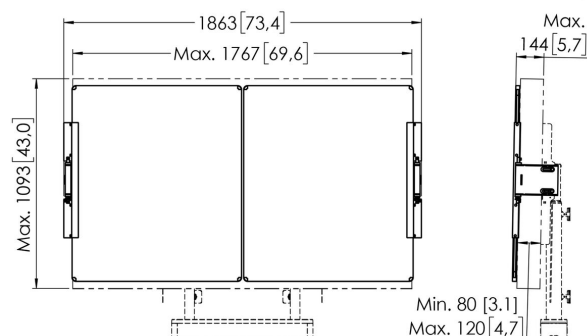

Set di lavagne bianche RISE A217 da 75" per la soluzione da pavimento a muro del sollevatore per schermi motorizzato RISE (bianco)

- Complete su sollevatori per schermi elettrici RISE con prácticos accesorios
- Per il montaggio sulle soluzioni da pavimento a muro RISE
- Installazione rapida e semplice
- Certificato TÜV-5

Set di lavagne bianche da 75"

Questo set di lavagne bianche RISE A217 da 75" è realizzato su misura per la soluzione da pavimento a muro del sollevatore motorizzato RISE di Vogel's. Con questo accessorio, puoi montare una lavagna bianca alla sinistra e alla destra di un display da 75 pollici. Le lavagne in acciaio smaltato sono dotate di cerniere sviluppate da Vogel's. Di conseguenza, le lavagne non si aprono spontaneamente, anche dopo un uso frequente. Installazione semplice I cardini regolabili di questo set accessorio permettono di variarne la profondità, l'altezza e la larghezza in modo che le lavagne bianche si adattino sempre allo schermo, indipendentemente dal tipo utilizzato.

Set di lavagne bianche RISE A217 da 75" per la soluzione da pavimento a muro del sollevatore per schermi motorizzato RISE (bianco)

Specifiche

Numero dell'articolo (SKU)	7302170
Colore	Bianco
EAN scatola singola	8712285356865
Altezza	1020
Larghezza	3627
Profondità	142
Certificazione TÜV	Si
Inclinazione	Inclinazione -4°/+4°
Garanzia	5 anni
Garanzia lavagne in acciaio smaltato	25 anni
Profondità regolabile	True
Altezza regolabile	True
Dimensione massima dello schermo (pollici)	75
Dimensione minima dello schermo (pollici)	75