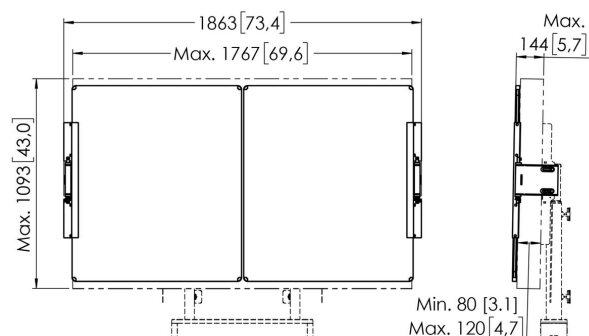

Kit tableau blanc 75" RISE A217 pour solution sol-mur de système de levage d'écran motorisé RISE (blanc)

Principaux avantages

- Complétez votre élévateurs d'écran électriques RISE avec des accessoires pratiques
- Pour montage sur les solutions sol-mur RISE
- Installation rapide et simple
- Certifié TÜV-5

Kit tableau blanc pour 75"

Ce kit tableau blanc RISE A217 75" est fabriqué sur mesure pour la solution sol-mur de système de levage d'écran motorisé RISE de Vogel's. Avec cet accessoire, vous pouvez monter un tableau blanc à gauche et à droite d'un écran de 75 pouces. Les panneaux en acier émaillé sont équipés de charnières développées par Vogel's. Par conséquent, les tableaux blancs ne s'ouvrent pas tout seul, même après une utilisation fréquente. Facile à installer Les charnières réglables de ce kit d'accessoires vous permettent de varier la profondeur, la hauteur et la largeur afin que les tableaux blancs s'adaptent toujours à l'écran, quel que soit l'écran que vous utilisez.

Kit tableau blanc 75" RISE A217 pour solution sol-mur de système de levage d'écran motorisé RISE (blanc)

Spécifications

N° d'article (SKU)	7302170
Couleur	Blanc
EAN emballage unitaire	8712285356865
Hauteur	1020
Largeur	3627
Profondeur	142
Certifié TÜV	Oui
Inclinaison	Inclinaison -4°/+4°
Garantie	5 ans
Garantie panneaux en acier émaillé	25 ans
Profondeur réglable	True
Hauteur réglable	True
Dimensions max. écran (pouce)	75
Dimensions min. écran (pouce)	75