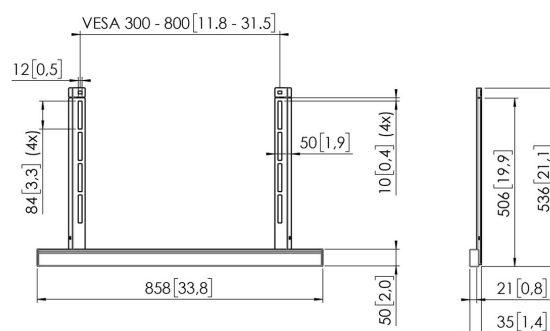

Kit per montaggio accessori RISE A111 per sollevatori per schermi motorizzati RISE (nero)

Benefici chiave

- Complete su sollevatori per schermi elettrici RISE con prácticos accesorios
- Installazione rapida e semplice
- Certificato TÜV-5

Kit per montaggio accessori RISE

Con il kit per montaggio accessori RISE A111, puoi fissare in modo rapido e semplice gli accessori a qualsiasi sollevatore per schermi motorizzato RISE. Questo kit per montaggio è adatto in particolare al supporto della sound bar A121, al supporto del laptop A131 e alla piattaforma videocamera per videoconferenza A141. Installazione semplice Le strisce vengono semplicemente attaccate al sollevatore motorizzato insieme alle strisce VESA durante il montaggio sullo schermo. Installa l'accessorio sopra o sotto lo schermo come necessario.