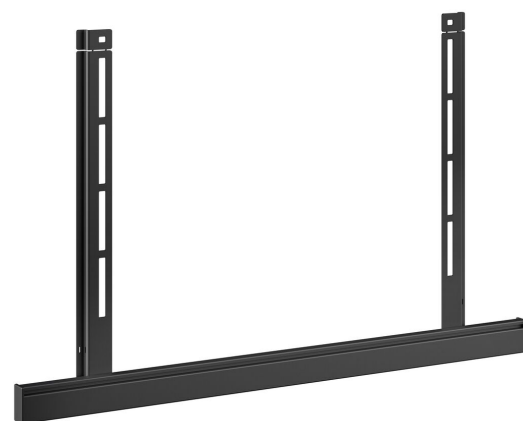

Kit de montage d'accessoires RISE A 111 pour les systèmes de levage d'écran motorisés RISE (noir)

Principaux avantages

- Complétez votre éleveurs d'écran électriques RISE avec des accessoires pratiques
- Installation rapide et simple
- Certifié TÜV-5

Kit de montage d'accessoires RISE

Avec le kit de montage d'accessoires RISE A 111, vous pouvez fixer rapidement et facilement des accessoires à n'importe système de levage d'écran motorisé RISE. Ce kit de montage est particulièrement adapté au support de barre de son A 121, au support d'ordinateur portable A 131 et à la plateforme de caméra de vidéoconférence A 141. Facile à installer Les bandes sont simplement fixées au système de levage d'écran motorisé en même temps que les bandes VESA lors du montage sur l'écran. Montez l'accessoire au-dessus ou au-dessous d'un écran, selon les besoins.

Kit de montage d'accessoires RISE A 111 pour les systèmes de levage d'écran motorisés RISE (noir)

Spécifications

N° d'article (SKU)	7301110
Couleur	Noir
EAN emballage unitaire	8712285356766
Hauteur	536
Largeur	858
Profondeur	35
Certifié TÜV	Oui
Garantie	5 ans
Charge max. (k/Lbs)	15 / 33.07
Largeur max. interface (mm)	800
Profondeur réglable	True
Hauteur réglable	True