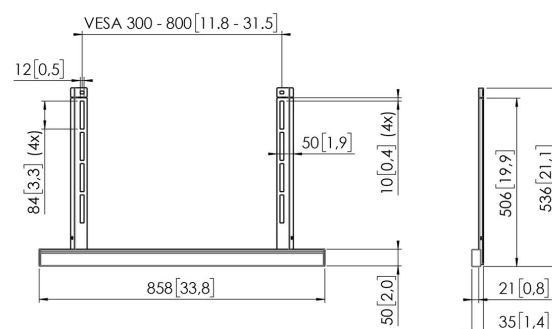

Kit de montage d'accessoires RISE A 111 pour les systèmes de levage d'écran motorisés RISE (noir)

Principaux avantages

- Complétez votre éleveurs d'écran électriques RISE avec des accessoires pratiques
- Installation rapide et simple
- Certifié TÜV-5

Kit de montage d'accessoires RISE

Avec le kit de montage d'accessoires RISE A 111, vous pouvez fixer rapidement et facilement des accessoires à n'importe système de levage d'écran motorisé RISE. Ce kit de montage est particulièrement adapté au support de barre de son A 121, au support d'ordinateur portable A 131 et à la plateforme de caméra de vidéoconférence A 141. Facile à installer Les bandes sont simplement fixées au système de levage d'écran motorisé en même temps que les bandes VESA lors du montage sur l'écran. Montez l'accessoire au-dessus ou au-dessous d'un écran, selon les besoins.

Kit de montage d'accessoires RISE A 111 pour les systèmes de levage d'écran motorisés RISE (noir)

Spécifications

N° d'article (SKU)	7301110
Couleur	Noir
EAN emballage unitaire	8712285356766
Hauteur	536
Largeur	858
Profondeur	35
Certifié TÜV	Oui
Garantie	5 ans
Charge max. (k/Lbs)	15 / 33.07
Largeur max. interface (mm)	800
Profondeur réglable	True
Hauteur réglable	True