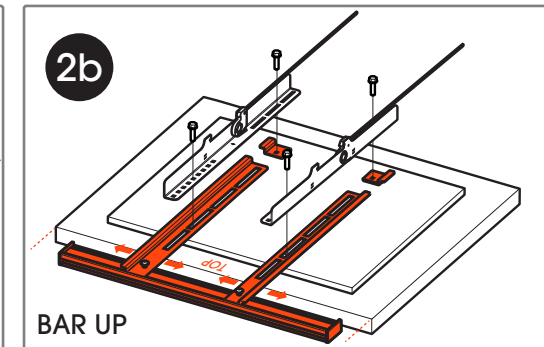

RISE A111

Accessory Mounting Kit

max. load
15 kg / 33 lbs

EN Mounting instructions	IT Istruzioni di montaggio	RU Инструкция по сборке и установке	RO Instrucțiuni de montaj
DE Montageanleitung	PT Manual de montagem	CZE Návod k montáži	UK Вказівки по монтажі
FR Consignes d'installation	EL Οδηγίες συναρμολόγησης	SK Návod na montáž	BG Инструкции за монтаж
NL Montagevoorschrift	SV Montageföreskrifter	HU Szerelési előírás	JA 設置の説明書
ES Instrucciones de montaje	PL Instrukcja montażu	TR Montaj k ilavuzu	ZH 装配说明