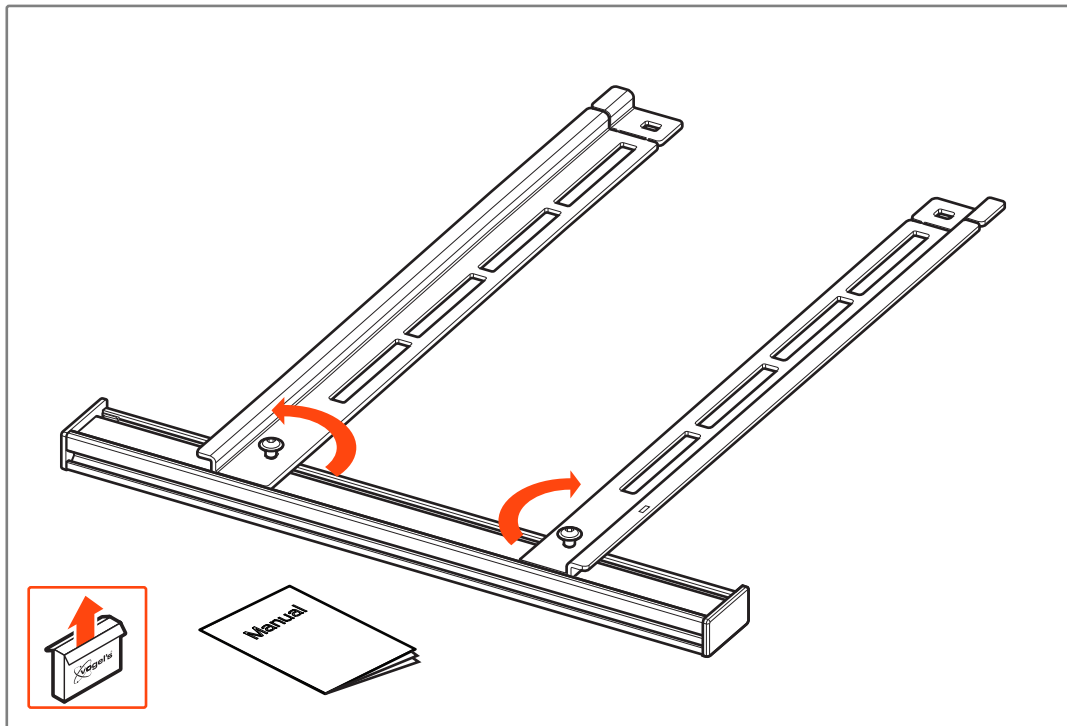

RISE A111

Accessory Mounting Kit

max. load
15 kg / 33 lbs

EN Mounting instructions	IT Istruzioni di montaggio	RU Инструкция по сборке и установке	RO Instrucțiuni de montaj
DE Montageanleitung	PT Manual de montagem	CZE Návod k montáži	UK Вказівки по монтажі
FR Consignes d'installation	EL Οδηγίες συναρμολόγησης	SK Návod na montáž	BG Инструкции за монтаж
NL Montagevoorschrift	SV Montageföreskrifter	HU Szerelési előírás	JA 設置の説明書
ES Instrucciones de montaje	PL Instrukcja montażu	TR Montaj k ilavuzu	ZH 装配说明