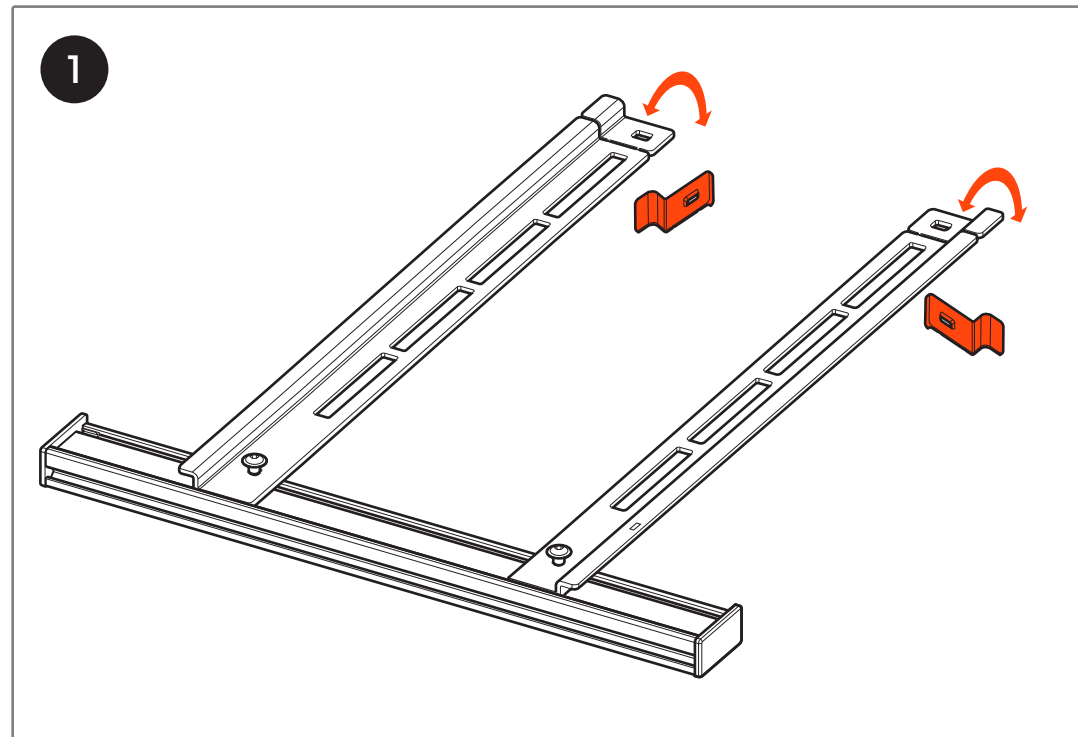

RISE A111

Accessory Mounting Kit

max. load
15 kg / 33 lbs

EN Mounting instructions	IT Istruzioni di montaggio	RU Инструкция по сборке и установке	RO Instrucțiuni de montaj
DE Montageanleitung	PT Manual de montagem	CZE Návod k montáži	UK Вказівки по монтажі
FR Consignes d'installation	EL Οδηγίες συναρμολόγησης	SK Návod na montáž	BG Инструкции за монтаж
NL Montagevoorschrift	SV Montageföreskrifter	HU Szerelési előírás	JA 設置の説明書
ES Instrucciones de montaje	PL Instrukcja montażu	TR Montaj k ilavuzu	ZH 装配说明