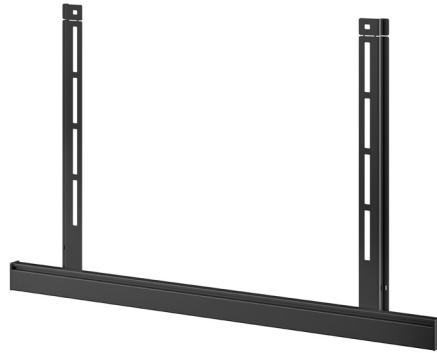

RISE A111

Accessory Mounting Kit

max. load
15 kg / 33 lbs

EN Mounting instructions	IT Istruzioni di montaggio	RU Инструкция по сборке и установке	RO Instrucțiuni de montaj
DE Montageanleitung	PT Manual de montagem	CZE Návod k montáži	UK Вказівки по монтажі
FR Consignes d'installation	EL Οδηγίες συναρμολόγησης	SK Návod na montáž	BG Инструкции за монтаж
NL Montagevoorschrift	SV Montageföreskrifter	HU Szerelési előírás	JA 設置の説明書
ES Instrucciones de montaje	PL Instrukcja montażu	TR Montaj k ilavuzu	ZH 装配说明