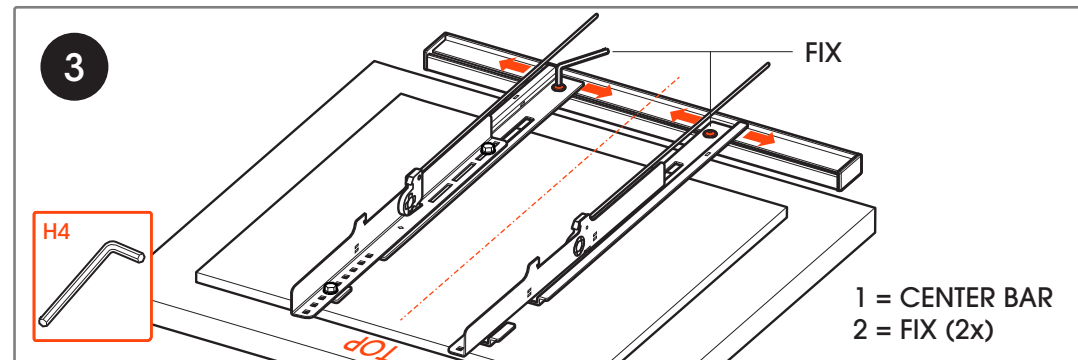

RISE A111

Accessory Mounting Kit

max. load
15 kg / 33 lbs

EN Mounting instructions	IT Istruzioni di montaggio	RU Инструкция по сборке и установке	RO Instrucțiuni de montaj
DE Montageanleitung	PT Manual de montagem	CZE Návod k montáži	UK Вказівки по монтажі
FR Consignes d'installation	EL Οδηγίες συναρμολόγησης	SK Návod na montáž	BG Инструкции за монтаж
NL Montagevoorschrift	SV Montageföreskrifter	HU Szerelési előírás	JA 設置の説明書
ES Instrucciones de montaje	PL Instrukcja montażu	TR Montaj k ilavuzu	ZH 装配说明