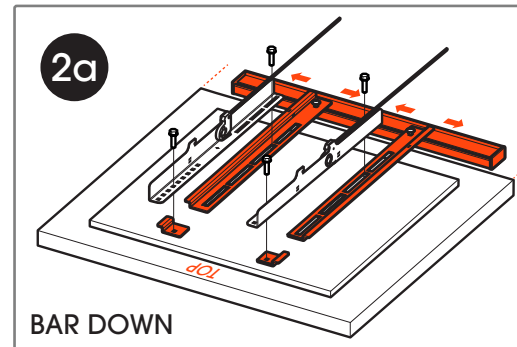

RISE A111

Accessory Mounting Kit

max. load
15 kg / 33 lbs

EN Mounting instructions	IT Istruzioni di montaggio	RU Инструкция по сборке и установке	RO Instrucțiuni de montaj
DE Montageanleitung	PT Manual de montagem	CZE Návod k montáži	UK Вказівки по монтажі
FR Consignes d'installation	EL Οδηγίες συναρμολόγησης	SK Návod na montáž	BG Инструкции за монтаж
NL Montagevoorschrift	SV Montageföreskrifter	HU Szerelési előírás	JA 設置の説明書
ES Instrucciones de montaje	PL Instrukcja montażu	TR Montaj k ilavuzu	ZH 装配说明