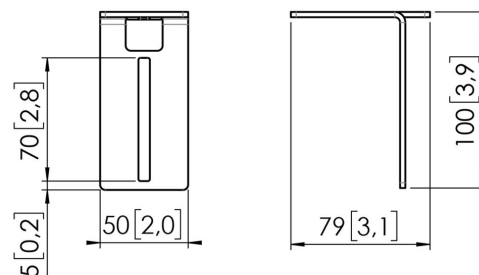

## Support de barre de son RISE A121 pour les systèmes de levage d'écran motorisés RISE (noir)

### Support de barre de son pour les systèmes de levage d'écran

Avec le support de barre de son RISE A121, vous pouvez fixer n'importe quelle barre de son à un système de levage d'écran motorisé RISE de Vogel's. Les bandes de fixation sont réglables en largeur de 5 à 85 cm. La hauteur et la profondeur peuvent être ajustées de 10 à 14 cm, selon le type de barre de son, ce qui fait que cet accessoire convient à presque toutes les marques. La barre de son se déplace en même temps que le réglage en hauteur du système de levage d'écran motorisé. Facile à installer. En combinaison avec le kit de montage d'accessoires A111, vous pouvez fixer le support de barre de son facilement et rapidement à l'arrière de l'écran.

### Spécifications

N° d'article (SKU)	7301210
Couleur	Noir
EAN emballage unitaire	8712285356780
Hauteur	100
Largeur	50
Profondeur	79
Certifié TÜV	Oui
Garantie	5 ans
Charge max. (k/Lbs)	6 / 13.23
Profondeur réglable	True
Hauteur réglable	True