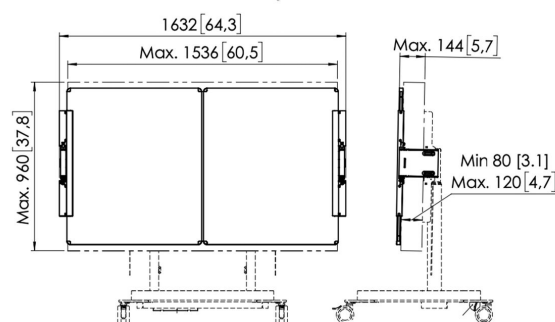

Ensemble tableau blanc RISE A226 65" pour trolley motorisé de levage d'écran ou pied de sol RISE (blanc)

Principaux avantages

- Complétez votre élévateurs d'écran électriques RISE avec des accessoires pratiques
- Pour montage sur le chariot RISE, pied de sol
- Installation rapide et simple
- Certifié TÜV-5

Ensemble de tableaux blancs pour 65"

Cet ensemble tableau blanc RISE A226 65" est fabriqué sur mesure pour le trolley motorisé de levage d'écran RISE de Vogel's ou le pied de sol. Avec cet accessoire, vous pouvez monter un tableau blanc à gauche et à droite d'un écran de 65 pouces. Les contrepoids ajoutés garantissent une installation et une utilisation sûres. Les panneaux en acier émaillé sont équipés de charnières développées par Vogel's. Par conséquent, les tableaux blancs ne s'ouvrent pas tout seul, même après une utilisation fréquente. Facile à installer Les charnières réglables de cet ensemble d'accessoires vous permettent de varier la profondeur, la hauteur et la largeur afin que les tableaux blancs s'adaptent toujours à l'écran, quel que soit l'écran que vous utilisez.

Ensemble tableau blanc RISE A226 65" pour trolley motorisé de levage d'écran ou pied de sol RISE (blanc)

Spécifications

N° d'article (SKU)	7302260
Couleur	Blanc
EAN emballage unitaire	8712285358906
Hauteur	892
Largeur	3166
Profondeur	142
Certifié TÜV	Oui
Inclinaison	Inclinaison -4°/+4°
Garantie	5 ans
Garantie panneaux en acier émaillé	25 ans
Profondeur réglable	True
Hauteur réglable	True
Dimensions max. écran (pouce)	65
Dimensions min. écran (pouce)	65