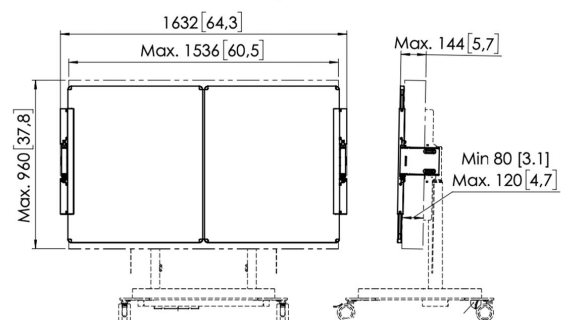

RISE A226 Whiteboard-Set 65 Zoll für RISE motorisierten Display-Lift-Trolley oder Standfuß (weiß)

Entscheidende Vorteile

- Erweitern Sie Ihren RISE Display-Lifts mit praktischem Zubehör
- Zur Montage auf dem RISE-Trolley, Standfuß
- Schnelle und einfache Montage
- TÜV-5 zertifiziert

Whiteboard-Set für 65 Zoll

Dieses RISE A226 Whiteboard-Set 65 Zoll wurde speziell für den motorisierten RISE Display-Lift-Trolley oder Standfuß von Vogel's hergestellt. Mit diesem Zubehörteil können Sie ein Whiteboard links und rechts von einem 65-Zoll-Display anbringen. Zusätzliche Gegengewichte sorgen für eine sichere Installation und Nutzung. Die Tafeln aus emailliertem Stahl verfügen über von Vogel's entwickelte Scharniere. Daher öffnen sich die Whiteboards auch nach häufigem Gebrauch nicht von selbst. Einfache Installation Die verstellbaren Scharniere dieses Zubehörsets ermöglichen es Ihnen, die Tiefe, Höhe und Breite zu variieren, sodass die Whiteboards immer passen, egal welches Display Sie verwenden.

RISE A226 Whiteboard-Set 65 Zoll für RISE motorisierten Display-Lift-Trolley oder Standfuß (weiß)

Technische Daten

Artikelnummer (SKU)	7302260
Farbe	Weiß
EAN-Einzelbox	8712285358906
Höhe	892
Breite	3166
Tiefe	142
TÜV-zertifiziert	Ja
Neigbar	Neigbar -4°/+4°
Garantie	5 Jahre
Garantie Tafeln aus emailliertem Stahl	25 Jahre
Verstellbare Tiefe	True
Verstellbare Höhe	True
Max. Bildschirmgröße (Zoll)	65
Min. Bildschirmgröße (Zoll)	65