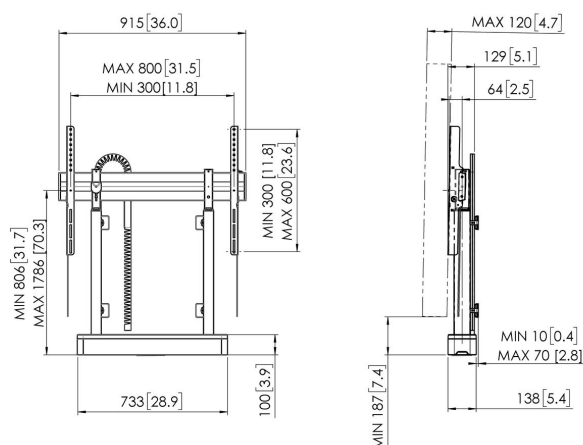

## RISE 2008 Sollevatore per schermo motorizzato con soluzione da pavimento a muro 80 mm/s (nero, EU)

### Regola il tuo schermo all'altezza giusta in modo fluido e sicuro

Il sollevatore per schermo motorizzato con soluzione da pavimento a muro RISE 2008 sostiene schermi fino a 98" (max. 140 kg). Raggiungi senza sforzo l'altezza giusta alla velocità di 80 mm/s con QuickRise™. La corsa di 980 mm è adatta a posizioni molto basse o alte. La sicurezza prima di tutto. Il montaggio a pavimento e a muro assicura che sia saldamente fissato in qualsiasi stanza. Tutti i sollevatori per schermi Vogel's sono conformi ai più elevati standard di sicurezza internazionali di TÜV, CE, UL e GS. Sebbene siano programmati per schermi da 86 pollici, questi sistemi di sollevamento motorizzati possono essere utilizzati per la maggior parte dei monitor da 98 pollici. Occasionalmente può essere necessaria una piccola regolazione del software (regolazione dell'altezza, vedi il manuale d'uso).

### **Specifiche**

Numero dell'articolo (SKU)	7320080
Colore	Nero
EAN scatola singola	8712285357305
Altezza	1118
Larghezza	915
Profondità	120
Certificazione TÜV	Si
Garanzia	5 anni
Dimensione minima dello schermo (pollici)	43
Dimensione massima dello schermo (pollici)	98
Certificazioni	CE
Distanza massima dal pavimento - centro di visione (mm)	1786
Disposizione orizzontale massima del foro di montaggio (mm)	800
Dimensione massima dello schermo (pollici)	98
Disposizione verticale massima del foro di montaggio (mm)	600
Distanza minima dal pavimento - centro di visione (mm)	806
Disposizione orizzontale minima del foro di montaggio (mm)	300
Dimensione minima dello schermo (pollici)	43
Disposizione verticale minima del foro di montaggio (mm)	300
Motorizzato	Si
Regolazione altezza (mm)	980