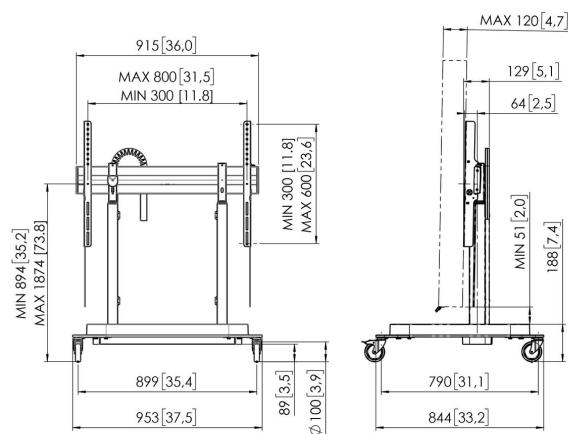

## RISE 5208 Carrello sollevatore motorizzato per schermi 80 mm/s (nero, EU)

### Lo schermo viene spostato in modo fluido e sicuro all'altezza corretta

Il carrello sollevatore motorizzato per schermi RISE 5208 è adatto per schermi fino a 98" e 120 kg max. Il carrello solleva lo schermo in modo fluido, rapido e sicuro ad una velocità di 80 mm/s con QuickRise™. Con una corsa di 980 mm, il sollevatore è adatto sia per posizioni molto basse che alte. Il montaggio dall'alto verso il basso assicura un'installazione rapida. Offriamo una garanzia di 5 anni. La sicurezza prima di tutto! I sollevatori per schermi Vogel's sono conformi ai più elevati standard di sicurezza internazionali di TÜV, CE, UL e GS. Sebbene siano programmati per schermi da 86 pollici, questi sistemi di sollevamento motorizzati possono essere utilizzati per la maggior parte dei monitor da 98 pollici. Occasionalmente può essere necessaria una piccola regolazione del software (regolazione dell'altezza, vedi il manuale d'uso).

### Specifiche

Numero dell'articolo (SKU)	7352080
Colore	Nero
EAN scatola singola	8712285357909
Altezza	1205
Larghezza	955
Profondità	846
Certificazione TÜV	Si
Garanzia	5 anni
Dimensione minima dello schermo (pollici)	43
Dimensione massima dello schermo (pollici)	98
Certificazioni	CE
Distanza massima dal pavimento - centro di visione (mm)	1874
Disposizione orizzontale massima del foro di montaggio (mm)	800
Dimensione massima dello schermo (pollici)	98
Disposizione verticale massima del foro di montaggio (mm)	600
Distanza minima dal pavimento - centro di visione (mm)	894
Disposizione orizzontale minima del foro di montaggio (mm)	300
Dimensione minima dello schermo (pollici)	65
Disposizione verticale minima del foro di montaggio (mm)	300
Motorizzato	Si
Regolazione altezza (mm)	980