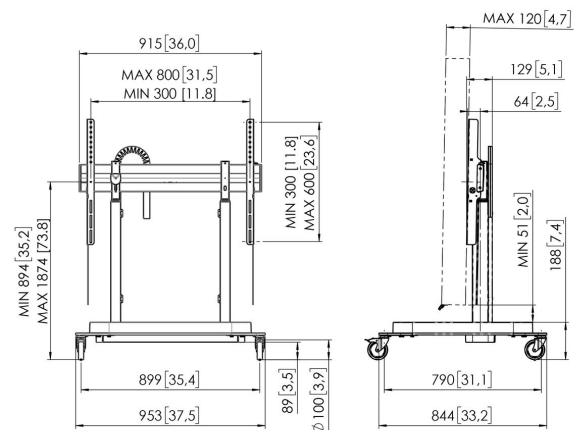

Das Display wird problemlos und sicher auf die richtige Höhe gebracht

Der Trolley mit motorisiertem Display und Fernseher-Liftsystem RISE 5205 eignet sich für Displays mit einer Größe von bis 98" und max. 120 kg. Dank QuickRise™ hebt der Lift das Display gleichmäßig, schnell und sicher mit einer Geschwindigkeit von 50 mm/s an. Mit einem Hubbereich von 980 mm ist der Lift sowohl für sehr niedrige als auch für hohe Positionen geeignet. Die Montage von oben nach unten gewährleistet eine schnelle Installation. Wir bieten eine Garantie über 5 Jahre. Sicherheit steht an erster Stelle. Die Display-Liftsysteme von Vogel's entsprechen den höchsten internationalen Sicherheitsstandards von TÜV, CE, UL und GS. Obwohl sie für 86-Zoll-Bildschirme programmiert sind, können diese Hebesysteme mit für die meisten 98-Zoll-Monitore verwendet werden. Gelegentlich kann eine kleine Softwareanpassung (Höhenanpassung) erforderlich sein (siehe Benutzerhandbuch).

RISE 5205 Trolley mit motorisiertem Display-Liftsystem 50 mm/s (schwarz, EU)

Technische Daten

| | |
|---|---------------|
| Artikelnummer (SKU) | 7352050 |
| Farbe | Schwarz |
| EAN-Einzelbox | 8712285357787 |
| Höhe | 1205 |
| Breite | 955 |
| Tiefe | 846 |
| TÜV-zertifiziert | Ja |
| Garantie | 5 Jahre |
| Min. Bildschirmgröße (Zoll) | 43 |
| Max. Bildschirmgröße (Zoll) | 98 |
| Zertifizierungen | CE |
| Max. Abstand zum Boden - zentrales Display (mm) | 1874 |
| Max. horizontale Lochung (mm) | 800 |
| Max. Bildschirmgröße (Zoll) | 98 |
| Max. vertikale Lochung (mm) | 600 |
| Min. Abstand zum Boden - zentrales Display (mm) | 894 |
| Min. horizontale Lochung (mm) | 300 |
| Min. Bildschirmgröße (Zoll) | 43 |
| Min. vertikale Lochung (mm) | 300 |
| Motorisiert | Ja |
| Höhenverstellung (mm) | 980 |