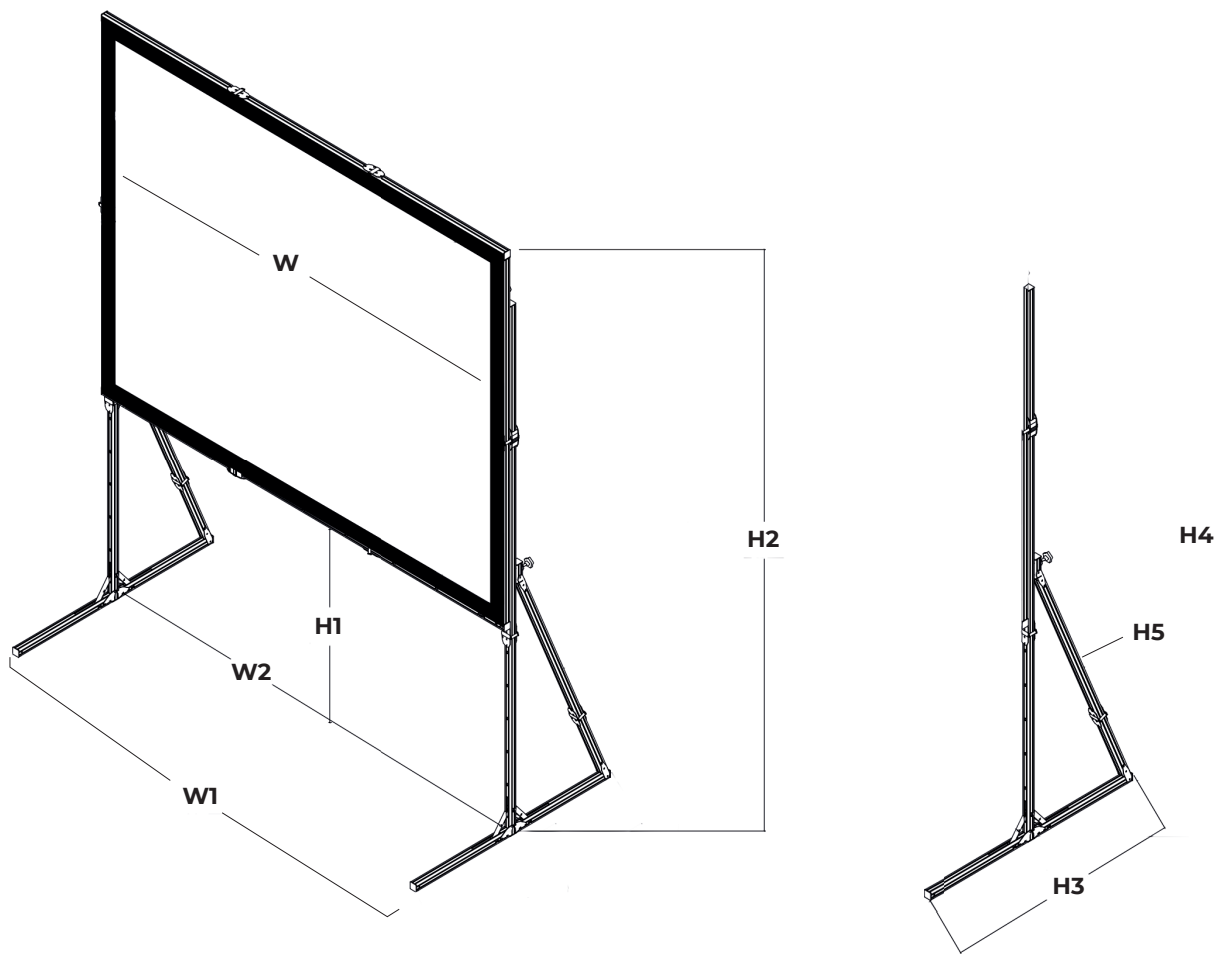

Mekano Datasheet

W X H	W	W1	W2	Black borders	H1		H2		H3	H4	H5
200 x 125	200	215	207	7.5	14	104	154	244	104	225	/
250 x 156	250	265	265	7.5	20	125	191	296	124	270	/
300 x 188	300	315	315	7.5	20	140	223	343	104	315	150
350 x 219	350	365	365	7.5	19	124	253	358	104	315	150
400 x 250	400	415	415	7.5	26	116	291	381	104	315	150
500 x 313	500	521	513	10	22	142	355	475	127	405	190
600 x 375	600	621	613	10	28	133	423	528	157	450	264

Format 16:10 | Unit : cm

W X H	W	W1	W2	Black borders	H1		H2		H3	H4	H5
200 x 113	200	215	207	7.5	19	109	147	237	104	225	/
250 x 141	250	265	257	7.5	13	133	169	289	106	270	/
300 x 169	300	315	307	7.5	14	149	198	333	104	315	150
350 x 197	350	365	357	7.5	22	127	234	339	104	315	150
400 x 225	400	415	407	7.5	16	106	256	346	104	315	150
500 x 281	500	520	512	10	23	128	324	429	127	405	190
600 x 338	600	620	612	10	24	129	382	487	127	405	190

Format 16:9 | Unit : cm